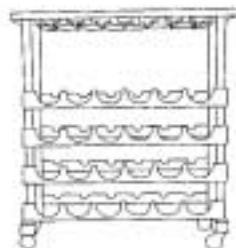

**#236**  
**Sebago Hutch**  
 54"W x 20"D x 76"H

**#229**  
**Dry Sink Server**  
 36"W x 18"D x 40"H

**#230**  
**Hooded Dry Sink**  
 40"W x 20"D x 55"H

**#200**  
**Trestle Table**  
 60"L x 36"W x 30"H

**#201**  
**Harvest Table**  
 48", 60" or 72" x 30"H  
 9" drop leaves

**#204**  
**Drop Leaf Trestle Table**  
 60" or 72"L x 30"H

**#205**  
**Trestle Extension Table**  
 60"L x 36"W x 30"H  
 with 2 leaves, opens to 84"

**#206**  
**Pedestal Table**  
 42", 48" or 60" x 30"H

**#207**  
**Hex Table**  
 48" x 56" x 30"H

**#209**  
**Extension Table**  
 42" or 48" x 30"H  
 with 2 - 3 leaves, each leaf adds 12"

**#210**  
**Pedestal Extension Table**  
 42" or 48" x 30"H  
 with 2 - 3 leaves, each leaf adds 12"

**#219**  
**Farm Table w/ Drawer**  
 60" or 72"L x 34"W x 30"H

**#9220**  
**Shaker Style Farm Table**  
 60" or 72"L x 34"W x 30"H

**#702**  
**Wine Rack**  
 30"W x 11 1/2"D x 34"H

**#478**  
**Bar**  
 60"W x 25"D x 42"H  
**#475**  
**Pinelyne Bar Stool**