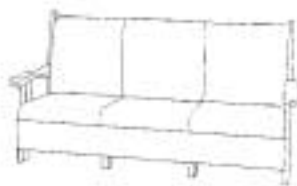

**#102**  
**Low Back Wing Chair**  
32"W x 34"D x 37"H

**#105**  
**Swivel Rocker**  
30"W x 32"D x 38"H

**#106**  
**Love Seat**  
52"W x 32"D x 38"H

**#107**  
**Divan**  
75"W x 32"D x 38"H

**#108**  
**Day Bed**  
87"W x 33"D x 35"H

**#110**  
**Hide-a-Bed**  
36"D x 34"H

**#151**  
**Pinelyne End Table**  
26"W x 15"D x 23"H

**#152**  
**Round Pinelyne End Table**  
20" Diam. x 23"H

**#153**  
**Trestle End Table w/ Drawer**  
19"W x 27"D x 22"H