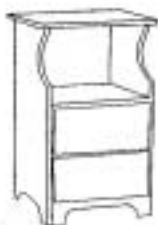

**#312**  
**6 Drawer Lingerie**  
18"W x 16"D x 48"H

**#313**  
**12 Drawer Dresser**  
60"W x 20"D x 36"H

**#315**  
**Vanity Top Dresser**  
72"W x 20"D x 79"H

**#316**  
**Small Wardrobe**  
36"W x 22"D x 48"H

**#320**  
**Wardrobe**  
40"W x 24"D x 72"H

**#321**  
**Wardrobe**  
40"W x 24"D x 72"H

**#322**  
**Armoire**  
44"W x 20"D x 72"H

**#323**  
**Rustic Armoire**  
40"W x 21"D x 65"H

**#309**  
**Blanket Chest w/ Drawer**  
36"W x 20"D x 27"H

**#310**  
**Blanket Chest**  
36"W x 20"D x 24"H

**#317**  
**Kaesar Chest**  
50"W x 20"D x 22"H

**#324**  
**Rustic Blanket Chest**  
42"W x 18"D x 19"H

**#356**  
**1 Drawer Night Stand**  
18"W x 13½"D x 28"H

**#357**  
**2 Drawer Night Stand**  
18"W x 13½"D x 28"H

**#358**  
**3 Drawer Night Stand**  
18"W x 13½"D x 28"H

**#359**  
**1 Door, 1 Drawer Night Stand**  
20"W x 20"D x 24"H

**#285**  
**Cradle**  
fits 16 x 34 mattress