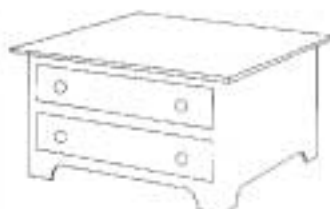

#550
Game Table
36"W x 36"D x 19"H