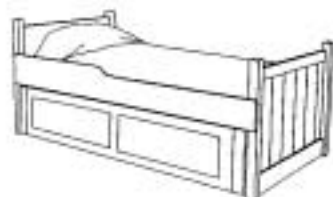

**#279**  
**Cannonball Bed**  
45"H Headboard 40"H Footboard

**#280**  
**Spindle Bed**  
42"H Headboard 38"H Footboard

**#281**  
**Bunk Beds**  
70"H

**#283**  
**Captain's Trundle Bed**  
38"H Headboard & Footboard

**#284**  
**Captain's Bed**  
17"H

**#290**  
**Sebago Bookcase Bed**  
42" H Headboard

**#291**  
**Mission Bed**

**#292**  
**Bead Board Bed**

**#526**  
**Bookcase**  
available any size

**#704**  
**Quilt Rack**  
36"W x 32"H